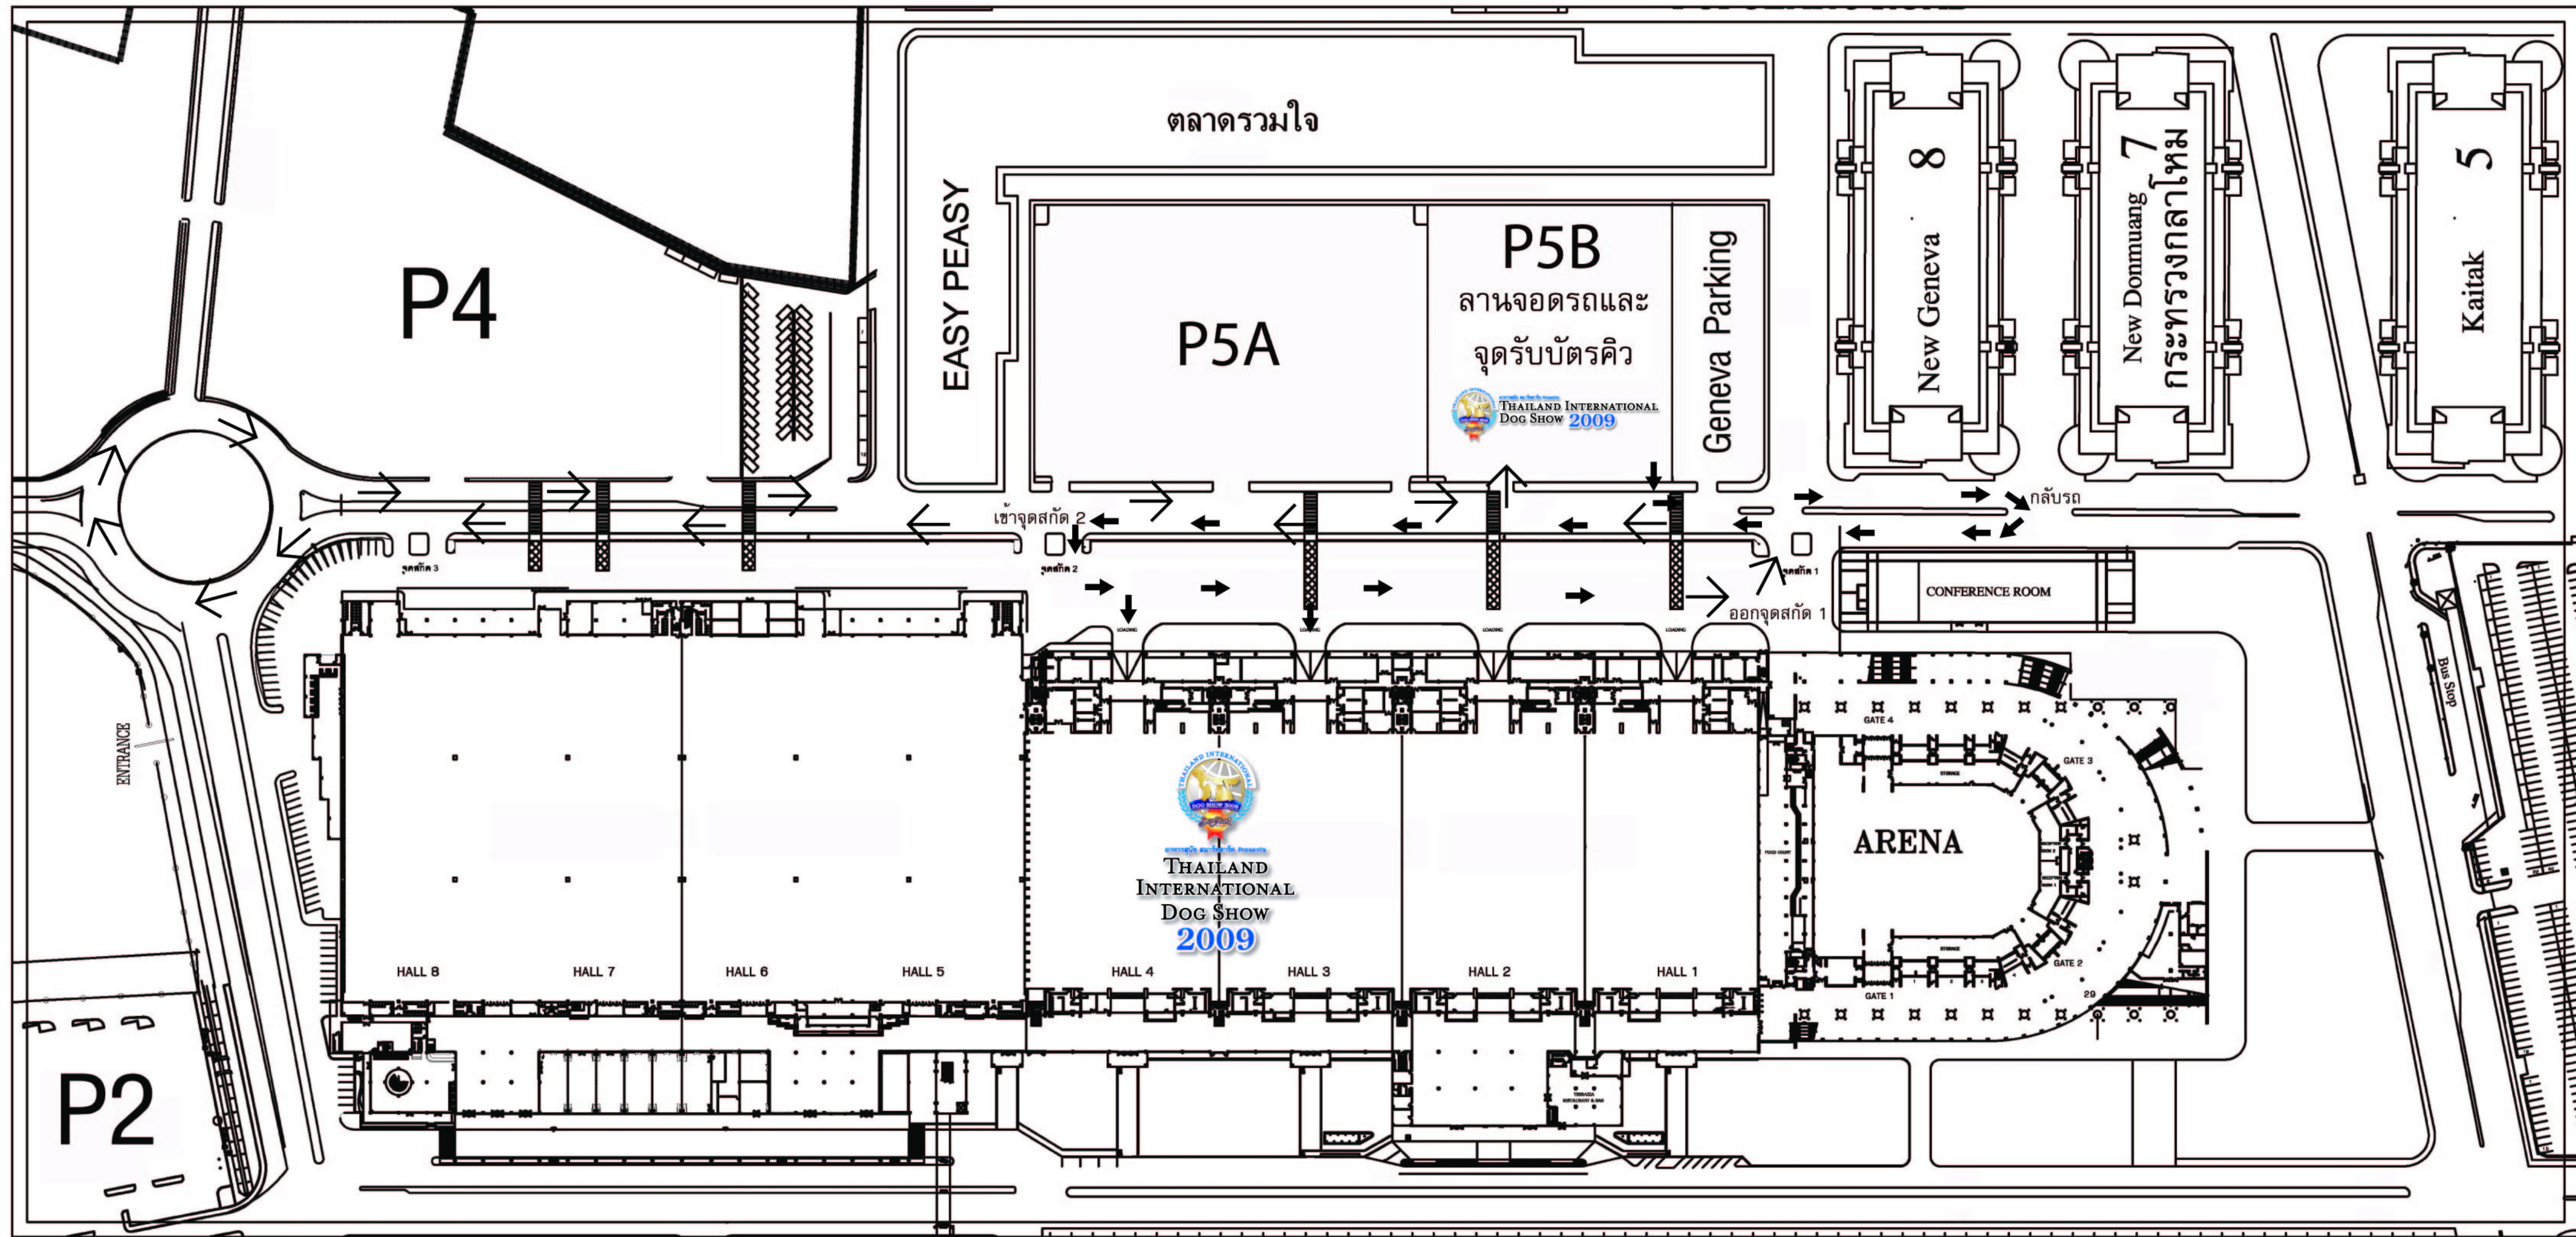

## ขั้นตอนการขนถ่ายสินค้า

1. นำรถไปจอดที่ลาน P5B เพื่อรับบัตรคิว
2. รอเรียกคิวที่ ลาน P5B
3. เมื่อได้เรียกคิว นำรถไปกลับรถตามเส้นทาง → แล้วนำรถเข้าที่ จุดสกัด 2 และทำการขนถ่ายสินค้า
4. เมื่อขนถ่ายสินค้าเสร็จ นำรถออกที่ จุดสกัด 1 และนำรถไปจอดที่ลาน P5B ตามเส้นทาง →